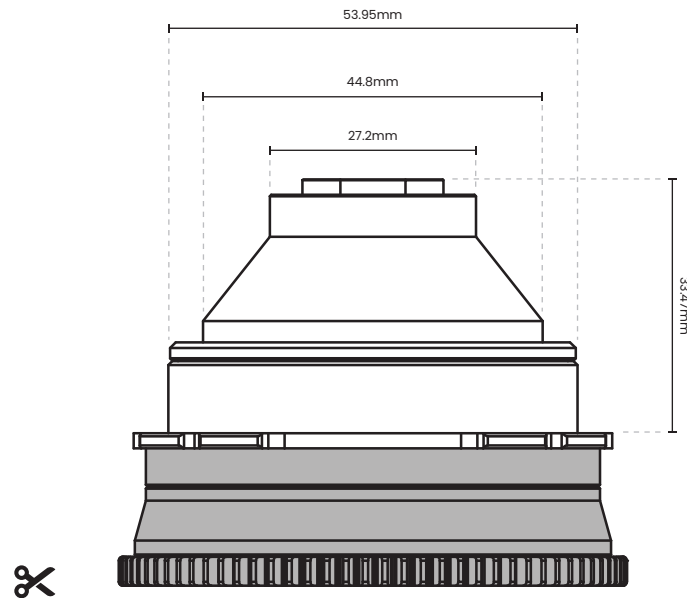

OOOM 20-85mm T4 Super 35 **CLEARANCE CHECK**

*print in actual size (A4)

**OOOM 20-85mm T4 S35
PL Mount**